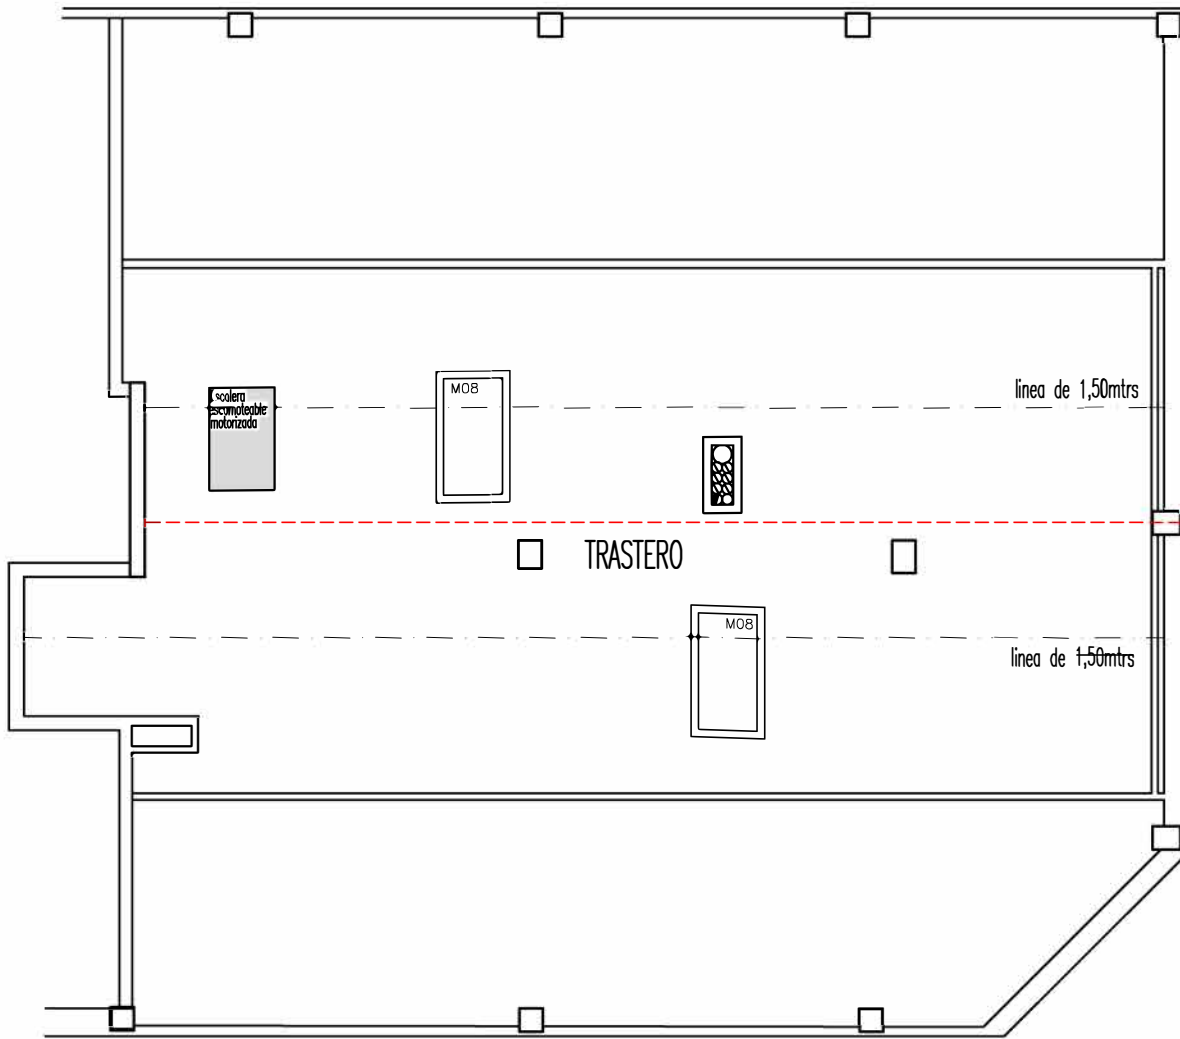

Superficie UTIL = 47,13 m²

Promociones ESKORIATZA S.A.

-943 714813
-699 295503

Portal "29"

Bajcub.-Centro

Superficie UTIL = 27,34 m²
linea de 1,50mtrs