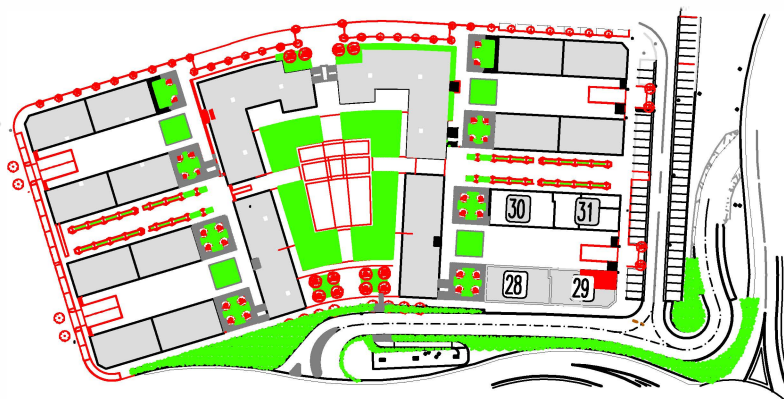

Superficie UTIL = 47,13 m²

Promociones ESKORIATZA S.A.

-943 714813
-699 295503

Portal "29"

Bajcub.-Centro

Superficie UTIL = 27,34 m²
linea de 1,50mtrs