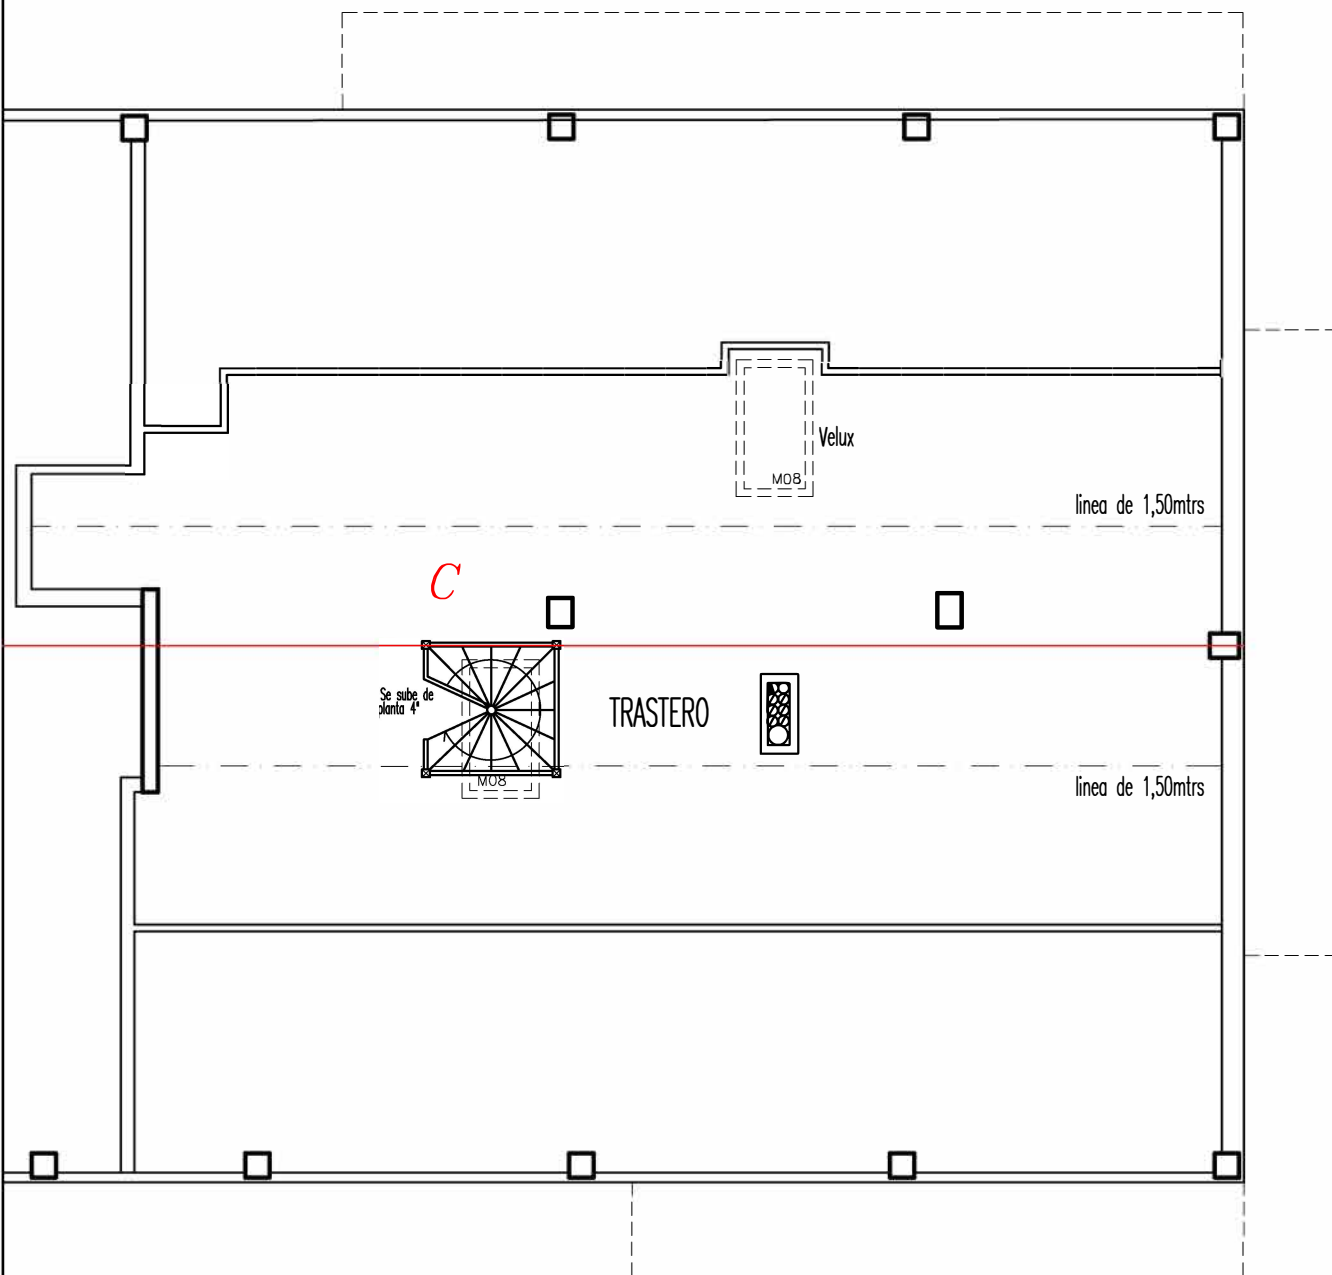

Superficie UTIL = 64,02 m²

- COCINA = 8,57m²
- SALON-COMEDOR = 21,48m²
- DORMITORIO 1 = 10,20m²
- DORMITORIO 2 = 10,29m²
- BAÑO 1 = 4,24m²
- HALL = 4,19m²
- PASILLO = 2,19m²
- TERRAZA = 5,52m²

Superficie UTIL = 28,41m²
linea de 1,50mtrs